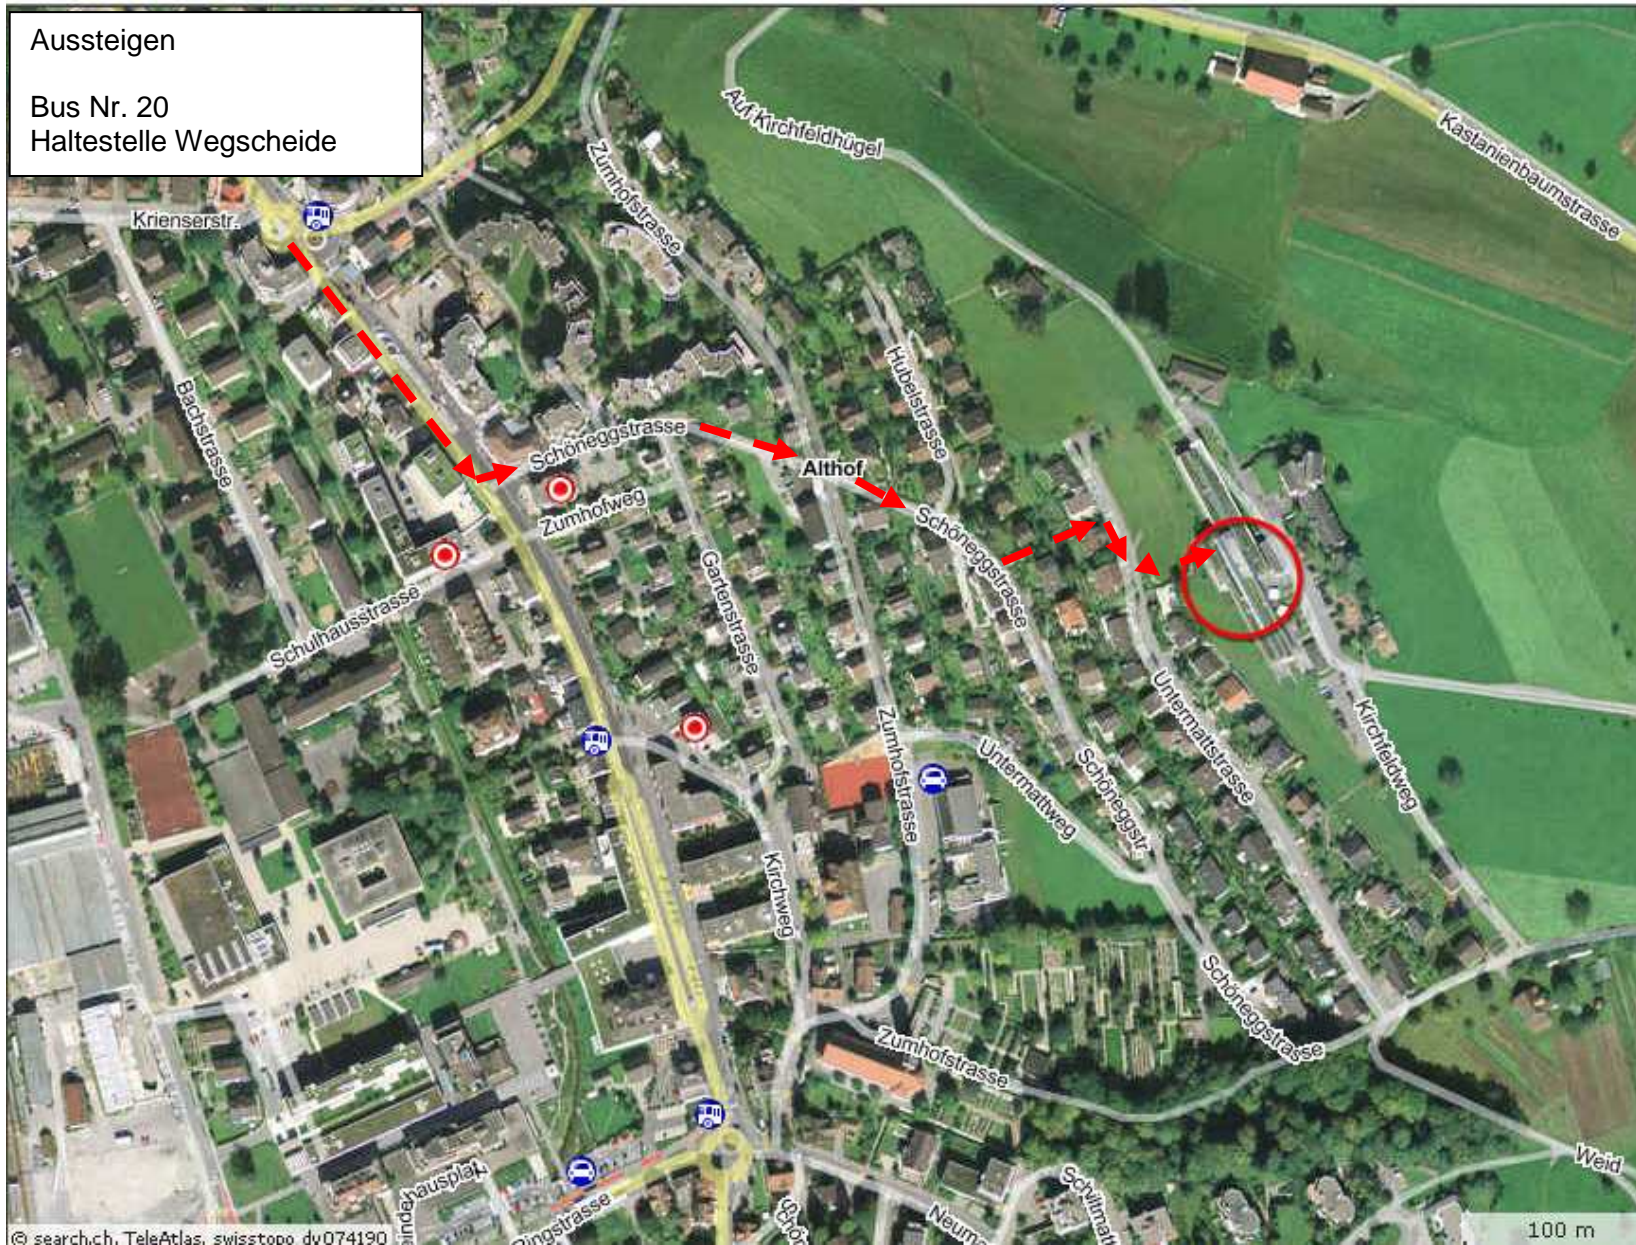

Fussweg ins Kirchfeld von Horw

Aussteigen
Bus Nr. 20
Haltestelle Wegscheide

Fussweg ins Kirchfeld von Kastanienbaum

Aussteigen
Bus Nr. 21
Haltestelle Stegen